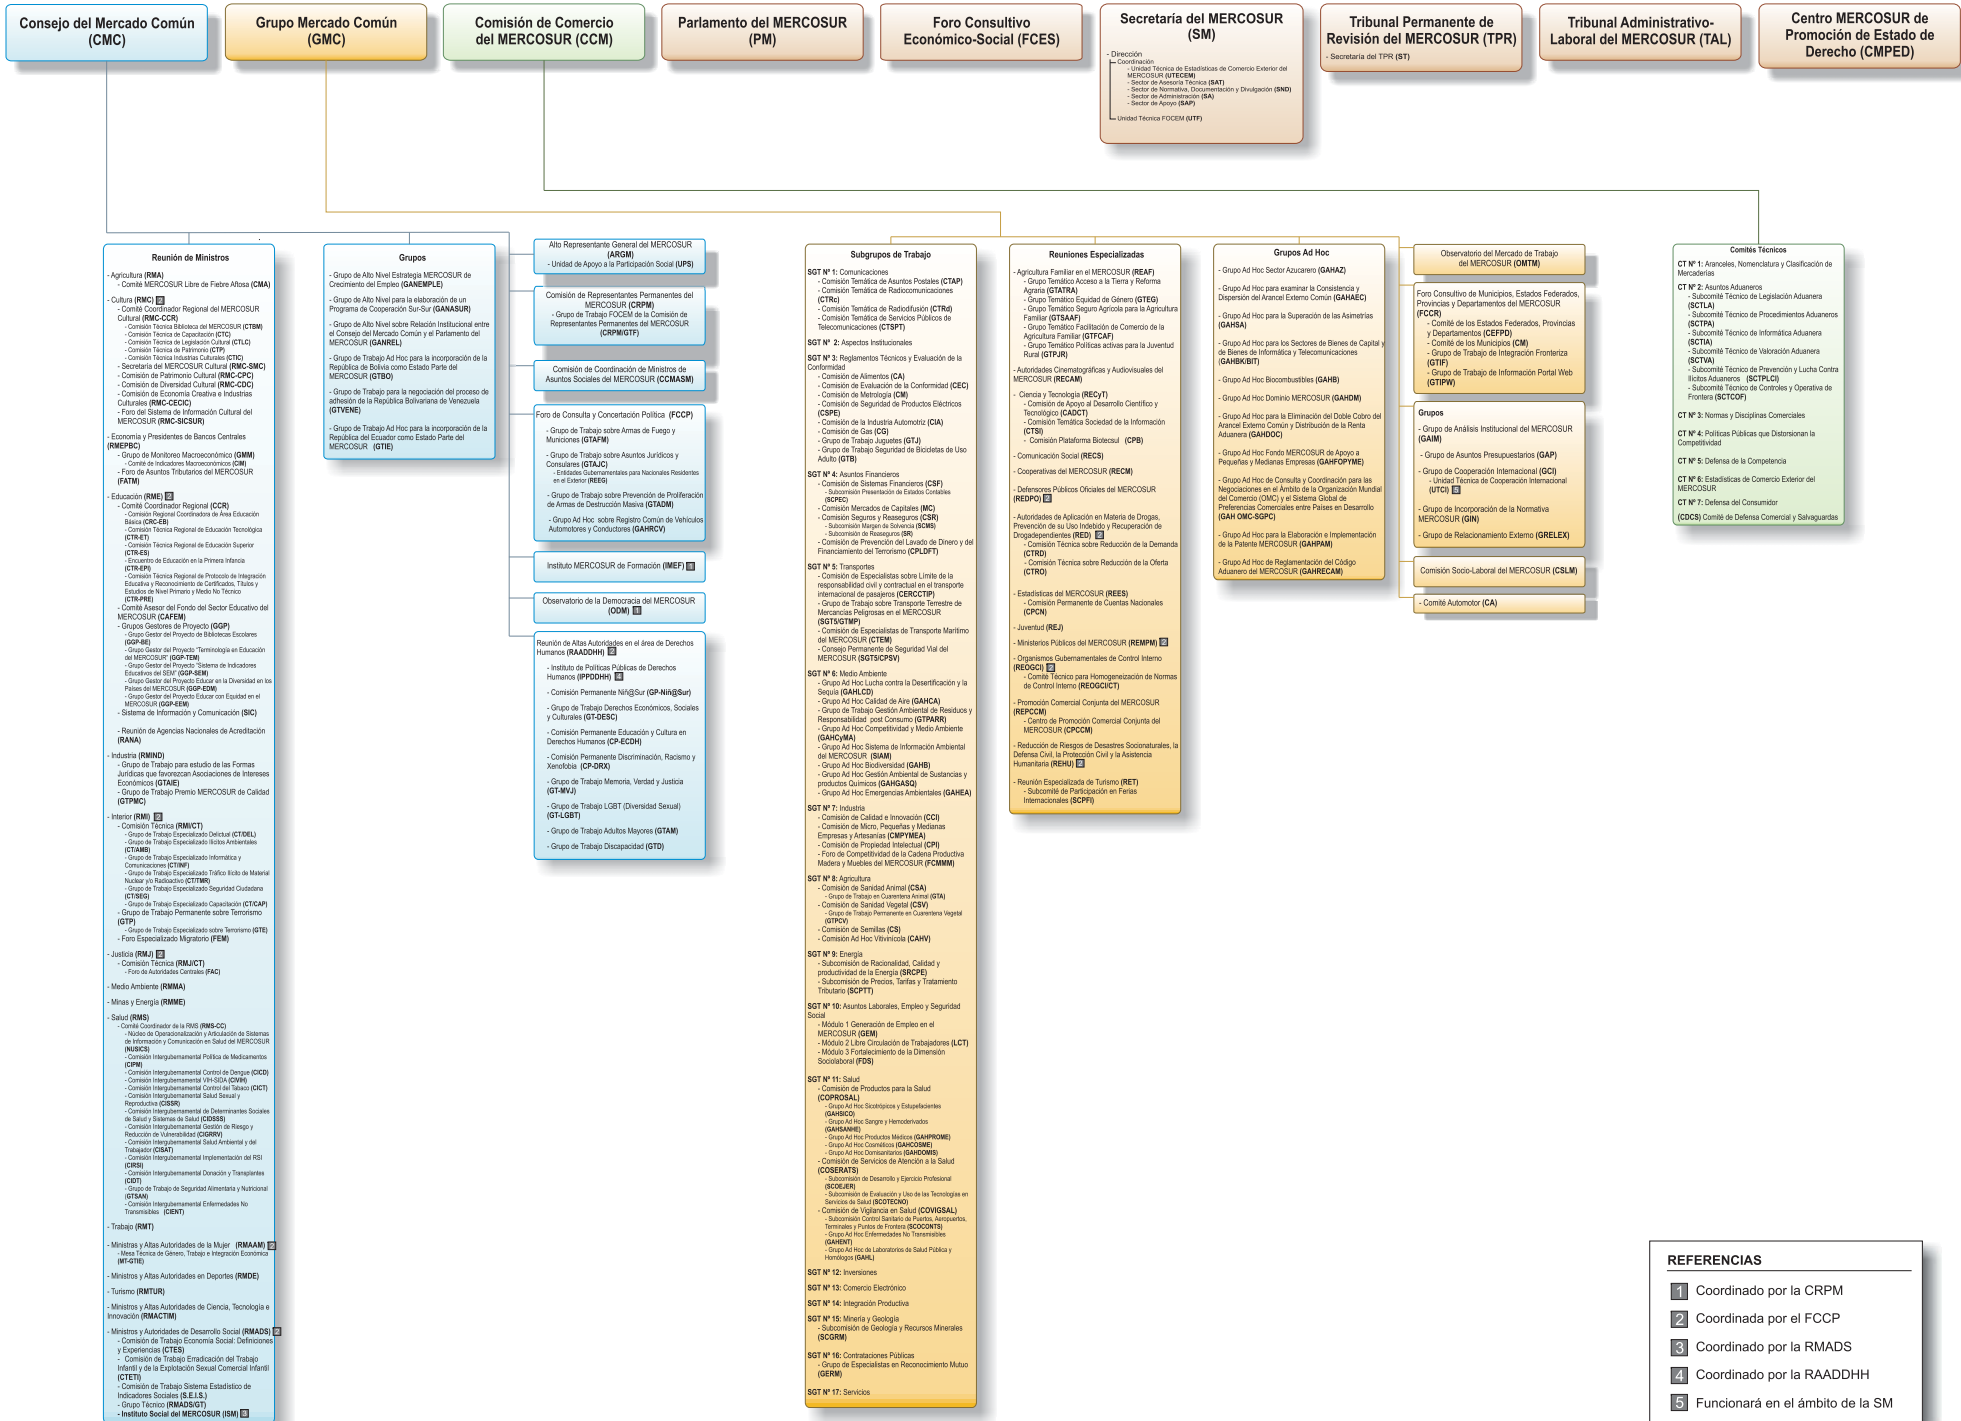

# Estructura Institucional del MERCOSUR

**REFERENCIAS**

- 1 Coordinado por la CRPM
- 2 Coordinada por el FCCP
- 3 Coordinado por la RMADS
- 4 Coordinado por la RAADDDH
- 5 Funcionará en el ámbito de la SM